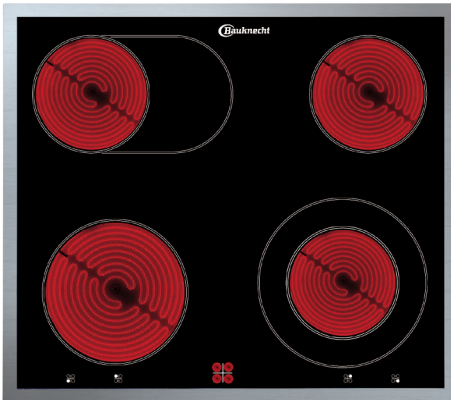

CHR 9642 IN

Glaskeramik-Kochfeld (60 cm)

Bauknecht

Für mich und mein Zuhause

TOP 4

- Flacher Edelstahl-Rahmen
- 4-fach Restwärmeanzeige
- 4 Kochzonen, davon 1 Bräter-Zweikreis-Kochzone, 1 DUO-Zweikreis-Kochzone
- Energiegeregelt

EDELSTAHL-RAHMEN

CHR 9642 IN
EAN 40 11577 85270 7

DESIGN

- Flacher Edelstahl-Rahmen

KOCHZONEN

- 4 Kochzonen, davon 1 Bräter-Zweikreis-Kochzone, 1 DUO-Zweikreis-Kochzone
- **Vorne links:** 18 cm Ø, 1700 Watt
- **Vorne rechts:** 12/21 cm Ø, 750/2100 Watt
- **Hinten links:** 14,5/25 cm Ø, 1000/1800 Watt
- **Hinten rechts:** 14,5 cm Ø, 1200 Watt

AUSSTATTUNG

- Energiegeregelt
- 4-fach Restwärmeanzeige

TECHNISCHE DATEN

- Gesamt-Anschlusswert: 7,0 kW
- Einbauhöhe: 52 mm
- Ausschnittmaße (BxT): 560x490 mm
- Außenmaße (BxT): 577x507 mm
- **Kombinierbar mit HIR4 EP8V PT, HIR4 EP8V2 PT, HIS3 EP8V2 IN, HIS5 EP8VS3 ES, HVK3 NN8F IN, HVP2 KH5V IN, HVP2 NN5F IN, HVR2 KH5V2 IN, HVS3 TH8V2 IN, HVS5 TH8VS3 ES, HIS EP8VS2 ES**