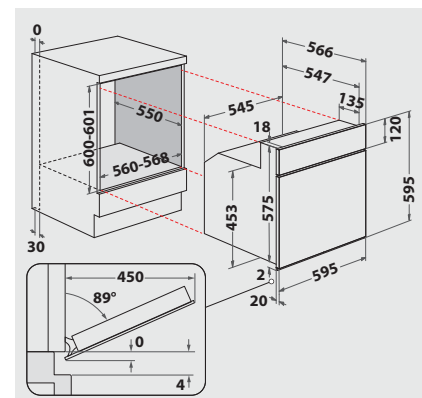

AUSSTATTUNG

- Energiegeregelt
- 4-fach Restwärmeanzeige

TECHNISCHE DATEN

- Gesamt-Anschlusswert: 7,0 kW
- Einbauhöhe: 52 mm
- Ausschnittmaße (BxT): 560x490 mm
- Außenmaße (BxT): 577x507 mm
- **Kombinierbar mit HIR4 EP8V PT, HIR4 EP8V2 PT, HIS3 EP8V2 IN, HIS5 EP8VS3 ES, HVK3 NN8F IN, HVP2 KH5V IN, HVP2 NN5F IN, HVR2 KH5V2 IN, HVS3 TH8V2 IN, HVS5 TH8VS3 ES, HIS EP8VS2 ES**

ZUBEHÖR

- 1 Gitterrost
- 1 Backblech, emailliert
- 1 Fettpfanne

SONDERZUBEHÖR (GEGEN AUFPREIS)

- 1-fach Teleskop-Auszug SLV 241
- 2-fach Teleskop-Auszug SLV 242

TECHNISCHE DATEN UND MASSE

- Energieeffizienzklasse A¹
- Energieverbrauch nach DIN 0.87 kWh konventionell
- Energieverbrauch nach DIN 0.78 kWh Umluft
- Gesamtanschlusswert: 10,2 kW
- Nischenmaße (HxBxT): 600x560x550 mm
- **Kombinierbar mit CHR 6642E IN, CHR 6640 IN, CHR 6642 IN, CHR 9642 IN, CHR 3462 IN**