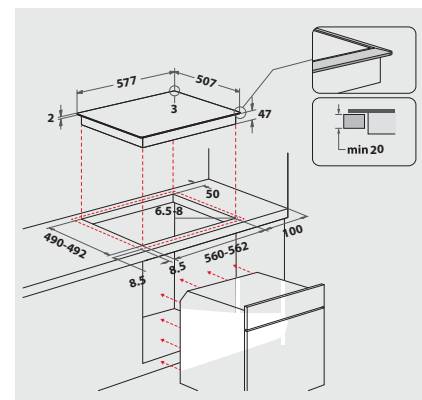

CHR 9642 IN

Glaskeramik-Kochfeld (60 cm)

Bauknecht

Für mich und mein Zuhause

TOP 4

- Flacher Edelstahl-Rahmen
- 4-fach Restwärmeanzeige
- 4 Kochzonen, davon 1 Bräter-Zweikreis-Kochzone, 1 DUO-Zweikreis-Kochzone
- Energiegeregelt

EDELSTAHL-RAHMEN

CHR 9642 IN
EAN 40 11577 85270 7

DESIGN

- Flacher Edelstahl-Rahmen

KOCHZONEN

- 4 Kochzonen, davon 1 Bräter-Zweikreis-Kochzone, 1 DUO-Zweikreis-Kochzone
- **Vorne links:** 18 cm Ø, 1700 Watt
- **Vorne rechts:** 12/21 cm Ø, 750/2100 Watt
- **Hinten links:** 14,5/25 cm Ø, 1000/1800 Watt
- **Hinten rechts:** 14,5 cm Ø, 1200 Watt

AUSSTATTUNG

- Energiegeregelt
- 4-fach Restwärmeanzeige

TECHNISCHE DATEN

- Gesamt-Anschlusswert: 7,0 kW
- Einbauhöhe: 52 mm
- Ausschnittmaße (BxT): 560x490 mm
- Außenmaße (BxT): 577x507 mm
- **Kombinierbar mit HIR4 EP8V PT, HIR4 EP8V2 PT, HIS3 EP8V2 IN, HIS5 EP8VS3 ES, HVK3 NN8F IN, HVP2 KH5V IN, HVP2 NN5F IN, HVR2 KH5V2 IN, HVS3 TH8V2 IN, HVS5 TH8VS3 ES, HIS EP8VS2 ES**

WPRO-ZUBEHÖR (OPTIONAL)

- terrabianca Putzstein
  UNC502, EAN 8015250613858